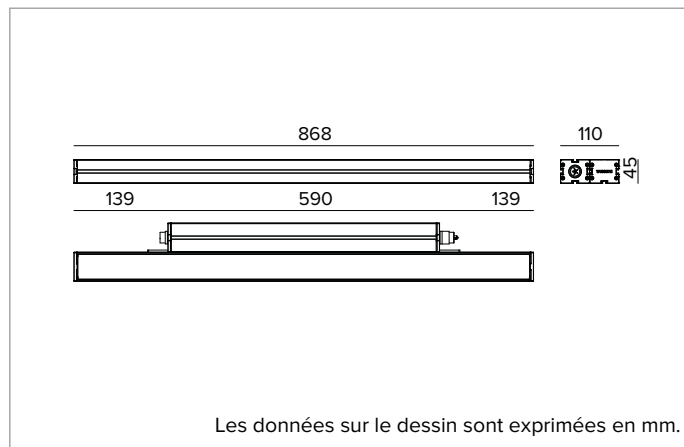

### Projecteur LED linéaire orientable

	4000K	H(m)	D1(m)	D2(m)	E <sub>max</sub> (lx)		
	Ra80	67°	75°				
Fixture Power	40W	1	1.31	1.52	3404		
Source Flux	6714lm	2	2.63	3.04	851		
Fixture Flux	4336lm	3	3.94	4.56	378		
Efficacy	108lm/W	4	5.25	6.09	213		
TS2115	I <sub>max</sub> =507cd/klm	I <sub>max</sub>	3404cd	5	6.56	7.61	136